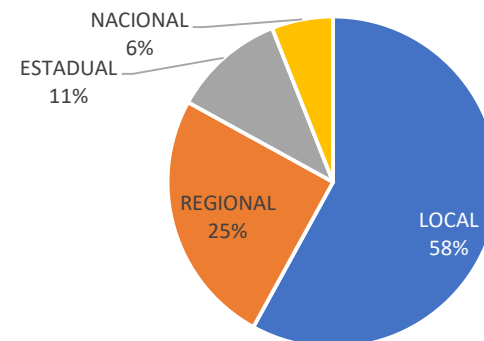

REDE

FACEBOOK: <https://www.facebook.com/diariosudoeste>
SEGUIDORES: 48.000

REDE

INSTAGRAM: <https://www.instagram.com/diariosudoeste/>
SEGUIDORES: 13.600

Contagem de eventos/Usuários

Acesso por dispositivo

Origem da Audiência

FORMATOS DE BANNER(S)

DIÁRIO DO SUDOESTE

NOME DO BANNER	PLATAFORMA	DIMENSÕES EM PIXEL	EXIBIÇÃO
Combinado	Desktop & Mobile	970 X 90 + 300 X 250 PX	Todas as páginas
Banner 1	Desktop	1170 X 250 PX	Todas as páginas
Banner 2	Desktop	970 X 250 PX	Todas as páginas
Banner 3	Desktop	970 X 90 PX	Todas as páginas
Banner 4	Desktop	728 X 90 PX	Todas as páginas
Retângulo	Desktop & Mobile	300 X 250 PX	Todas as páginas