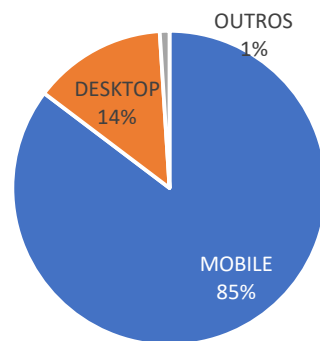

IDENTIFICAÇÃO DO VEÍCULO

ID: DS
FANTASIA: Diário do Sudoeste
CNPJ: 50.917.953/0001-97
RAZÃO SOCIAL: Editora DS Ltda.
ENDEREÇO: Rua Iguazu Nº 467
COMPLEMENTO: Sala 02
BAIRRO: Centro
CEP: 85501-052
CIDADE: Pato Branco - Pr
TELEFONE: 46-3220-2066

DIÁRIO DO SUDOESTE

DADOS DO PORTAL

ENDEREÇO: www.diariosudoeste.com.br
TIPO DE PORTAL: Portal de notícias
POSSUI IMPRESSO: Não
TIPO CONTEÚDO: Noticiário Local e Regional

DADOS DE AUDIÊNCIA

CONTAGEM DE EVENTOS: 317.552
TOTAL DE USUÁRIOS: 0
FONTE: GOOGLE ANALYTICS
PERÍODO DE REFERÊNCIA: 01/08/2023

REDE

FACEBOOK: <https://www.facebook.com/diariosudoeste>
SEGUIDORES: 48.000

REDE

INSTAGRAM: <https://www.instagram.com/diariosudoeste/>
SEGUIDORES: 13.600

Acesso por dispositivo