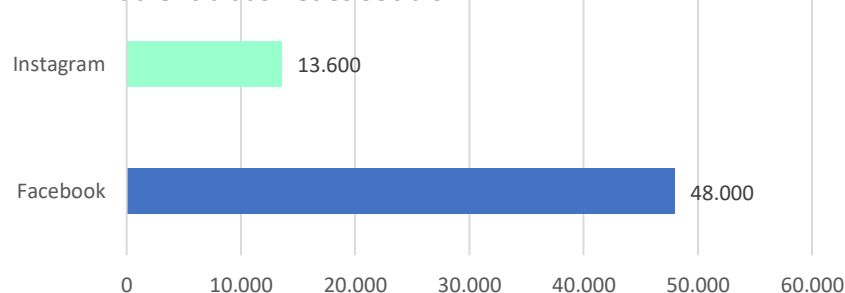

POST PATROCINADO UNITÁRIO

Instagram	R$ 680,00
Facebook	R$ 720,00

Descrição: Publicação de post nas redes sociais do portal.

Audiência das Redes Sociais