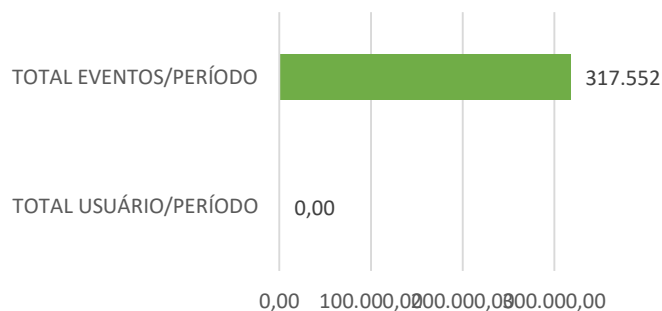

DIÁRIO DO SUDOESTE

DADOS DO PORTAL

ENDEREÇO: www.diariosudoeste.com.br
TIPO DE PORTAL: Portal de notícias
POSSUI IMPRESSO: Não
TIPO CONTEÚDO: Noticiário Local e Regional

DADOS DE AUDIÊNCIA

CONTAGEM DE EVENTOS: 317.552
TOTAL DE USUÁRIOS: 0
FONTE: GOOGLE ANALYTICS
PERÍODO DE REFERÊNCIA: 01/08/2023

REDE

FACEBOOK: <https://www.facebook.com/diariosudoeste>
SEGUIDORES: 48.000

REDE

INSTAGRAM: <https://www.instagram.com/diariosudoeste/>
SEGUIDORES: 13.600

Contagem de eventos/Usuários

Acesso por dispositivo