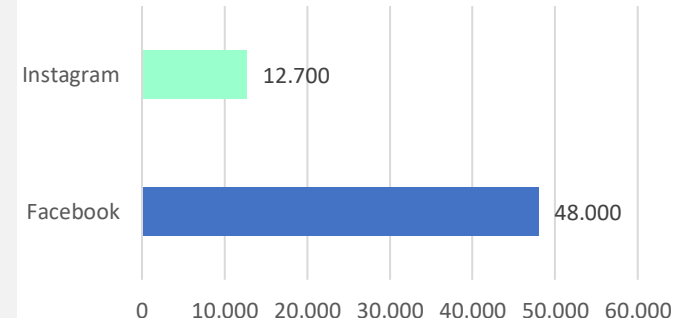

POST PATROCINADO

UNITÁRIO

Instagram	R$ 635,00
Facebook	R$ 720,00

Descrição: Publicação de post nas redes sociais do portal, com conteúdo fornecido pelo anunciante, contendo texto, link e imagem.

Audiência das Redes Sociais do Portal