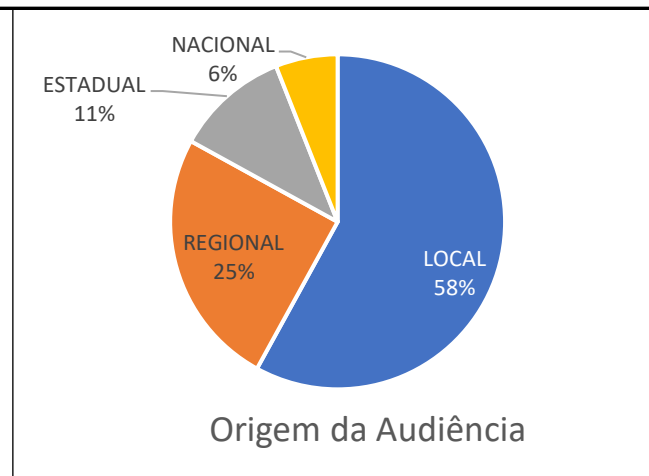

DIÁRIO DO SUDOESTE

DADOS DO PORTAL

ENDEREÇO: www.diariosudoeste.com.br
 TIPO DE PORTAL: Portal de notícias
 POSSUI IMPRESSO: Não
 TIPO CONTEÚDO: Noticiário Local e Regional

DADOS DE AUDIÊNCIA

MÉDIA MENSAL PAGEVIEWS: 291.279
 MÉDIA DIÁRIA DE PAGEVIEWS: 9.709
 FONTE: GOOGLE ANALYTICS
 PERÍODO DE REFERÊNCIA: 01/08/2023

REDE

FACEBOOK: <https://www.facebook.com/diariosudoeste>
 SEGUIDORES: 48.000

REDE

INSTAGRAM: <https://www.instagram.com/diariosudoeste/>
 SEGUIDORES: 12.700

FORMATOS DE BANNER(S)

DIÁRIO DO SUDOESTE

NOME DO BANNER	PLATAFORMA	DIMENSÕES EM PIXEL	EXIBIÇÃO
Combinado	Desktop & Mobile	970 X 90 + 300 X 250 PX	Todas as páginas
Banner 1	Desktop	1170 X 250 PX	Todas as páginas
Banner 2	Desktop	970 X 250 PX	Todas as páginas
Banner 3	Desktop	970 X 90 PX	Todas as páginas
Banner 4	Desktop	728 X 90 PX	Todas as páginas
Retângulo	Desktop & Mobile	300 X 250 PX	Todas as páginas