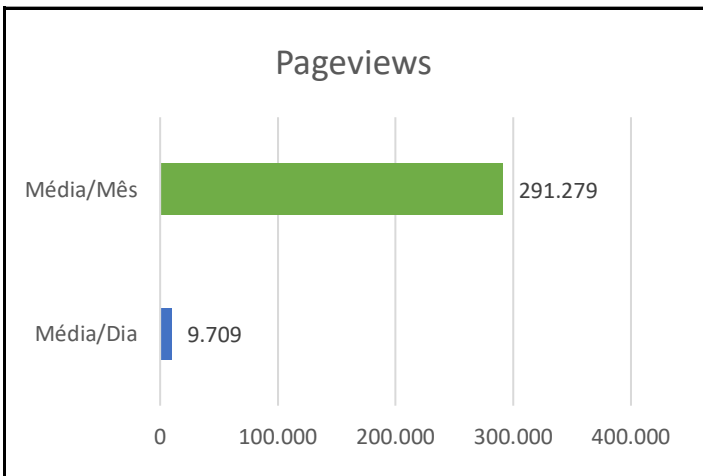

DIÁRIO DO SUDOESTE

DADOS DO PORTAL

ENDEREÇO: www.diariosudoeste.com.br
 TIPO DE PORTAL: Portal de notícias
 POSSUI IMPRESSO: Não
 TIPO CONTEÚDO: Noticiário Local e Regional

DADOS DE AUDIÊNCIA

MÉDIA MENSAL PAGEVIEWS: 291.279
 MÉDIA DIÁRIA DE PAGEVIEWS: 9.709
 FONTE: GOOGLE ANALYTICS
 PERÍODO DE REFERÊNCIA: 01/08/2023

REDE

FACEBOOK: <https://www.facebook.com/diariosudoeste>
 SEGUIDORES: 48.000

REDE

INSTAGRAM: <https://www.instagram.com/diariosudoeste/>
 SEGUIDORES: 12.700

FORMATOS DE BANNER(S)

DIÁRIO DO SUDOESTE

NOME DO BANNER	PLATAFORMA	DIMENSÕES EM PIXEL	EXIBIÇÃO
Combinado	Desktop & Mobile	970 X 90 + 300 X 250 PX	Todas as páginas
Banner 1	Desktop	1170 X 250 PX	Todas as páginas
Banner 2	Desktop	970 X 250 PX	Todas as páginas
Banner 3	Desktop	970 X 90 PX	Todas as páginas
Banner 4	Desktop	728 X 90 PX	Todas as páginas
Retângulo	Desktop & Mobile	300 X 250 PX	Todas as páginas

Portal web:	www.diariosudoeste.com.br
Tipo de Portal:	Portal de notícias
Conteúdo:	Noticiário Local e Regional
Visualizações de páginas/mês	291.279
Fonte Google Analytics:	01/08/2023

NOME DO BANNER	PLATAFORMA	DIMENSÕES EM PIXEL	EXIBIÇÃO	C.P.M	DETERMINAÇÃO*
Combinado	Desktop & Mobile	970 X 90 + 300 X 250 PX	Todas as páginas	R\$ 52,80	20%
Banner 1	Desktop	1170 X 250 PX	Todas as páginas	R\$ 48,00	20%
Banner 2	Desktop	970 X 250 PX	Todas as páginas	R\$ 45,00	20%
Banner 3	Desktop	970 X 90 PX	Todas as páginas	R\$ 38,00	20%
Banner 4	Desktop	728 X 90 PX	Todas as páginas	R\$ 35,00	20%
Retângulo	Desktop & Mobile	300 X 250 PX	Todas as páginas	R\$ 40,00	20%