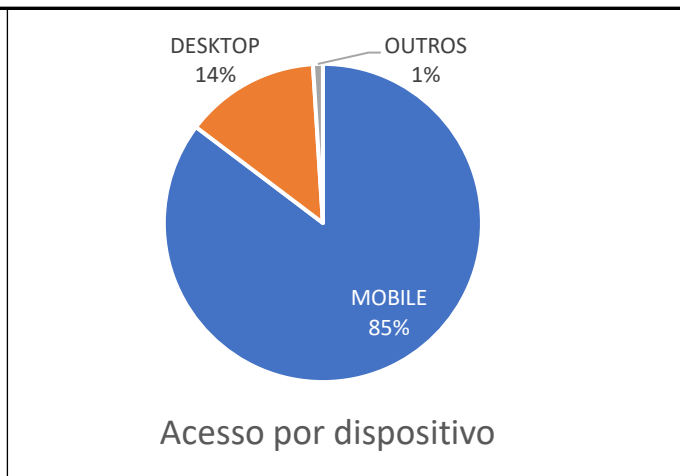

DIÁRIO DO SUDOESTE

DADOS DO PORTAL

ENDEREÇO: www.diariosudoeste.com.br
 TIPO DE PORTAL: Portal de notícias
 POSSUI IMPRESSO: Não
 TIPO CONTEÚDO: Noticiário Local e Regional

DADOS DE AUDIÊNCIA

MÉDIA MENSAL PAGEVIEWS: 291.279
 MÉDIA DIÁRIA DE PAGEVIEWS: 9.709
 FONTE: GOOGLE ANALYTICS
 PERÍODO DE REFERÊNCIA: 01/08/2023

REDE

FACEBOOK: <https://www.facebook.com/diariosudoeste>
 SEGUIDORES: 48.000

REDE

INSTAGRAM: <https://www.instagram.com/diariosudoeste/>
 SEGUIDORES: 12.700

FORMATOS DE BANNER(S)

DIÁRIO DO SUDOESTE

NOME DO BANNER	PLATAFORMA	DIMENSÕES EM PIXEL	EXIBIÇÃO
Combinado	Desktop & Mobile	970 X 90 + 300 X 250 PX	Todas as páginas
Banner 1	Desktop	1170 X 250 PX	Todas as páginas
Banner 2	Desktop	970 X 250 PX	Todas as páginas
Banner 3	Desktop	970 X 90 PX	Todas as páginas
Banner 4	Desktop	728 X 90 PX	Todas as páginas
Retângulo	Desktop & Mobile	300 X 250 PX	Todas as páginas