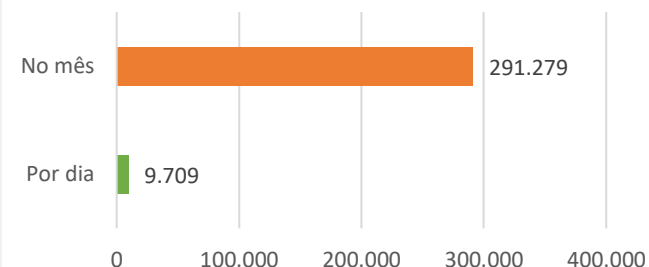

Média de páginas visitadas